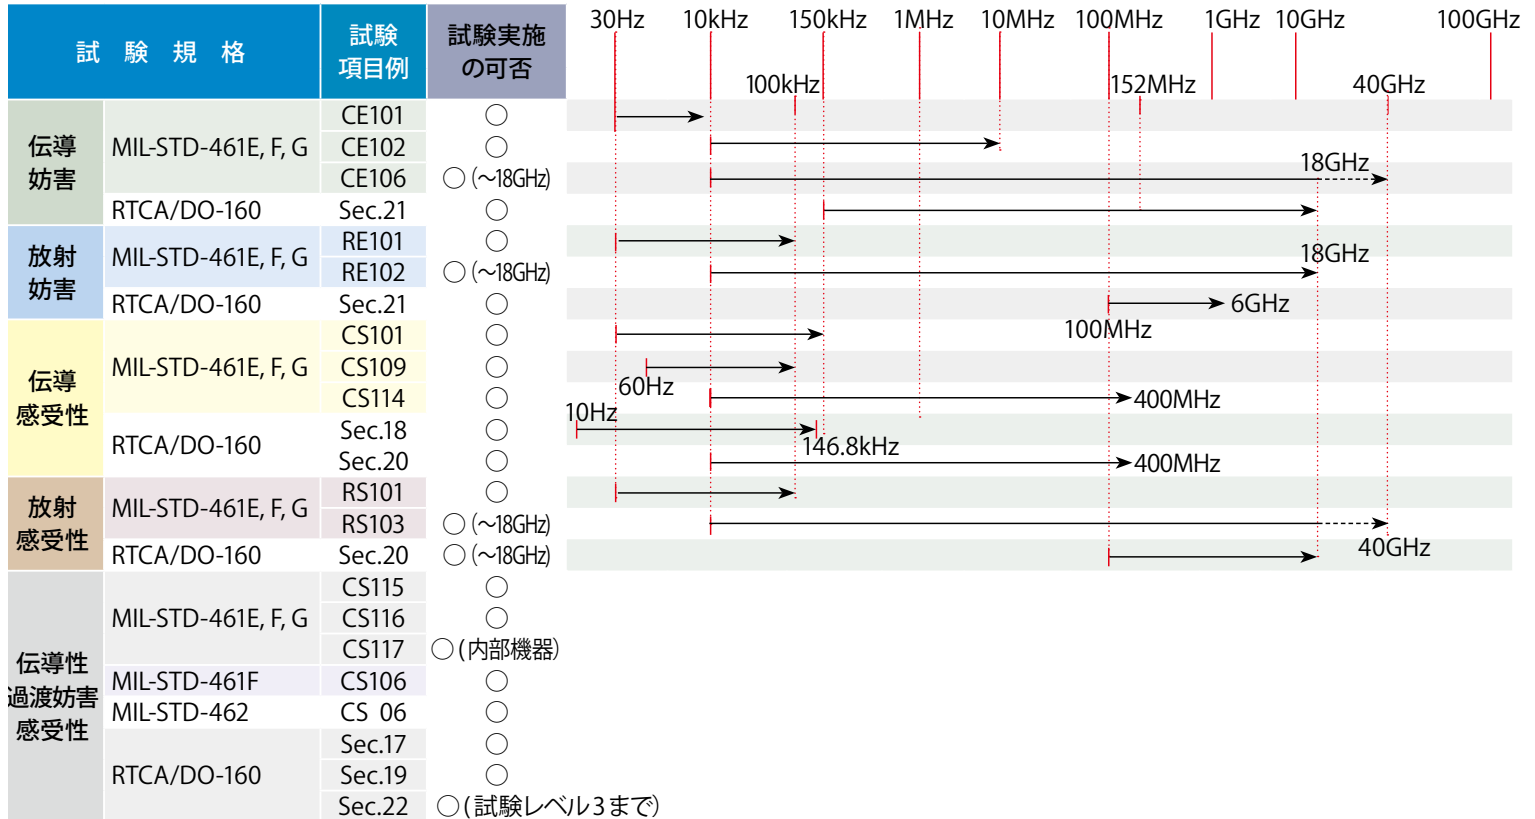

## ■ 防衛・宇宙・航空分野EMC試験 適用試験周波数範囲

お問い合わせ先

株式会社 **e-オタマ**

■ 登戸試験所 TEL: 044-911-8601

EMC試験 Email: [t2\\_emc@e-ohtama.jp](mailto:t2_emc@e-ohtama.jp)

EMCノイズ対策 Email: [t3\\_noise@e-ohtama.jp](mailto:t3_noise@e-ohtama.jp)